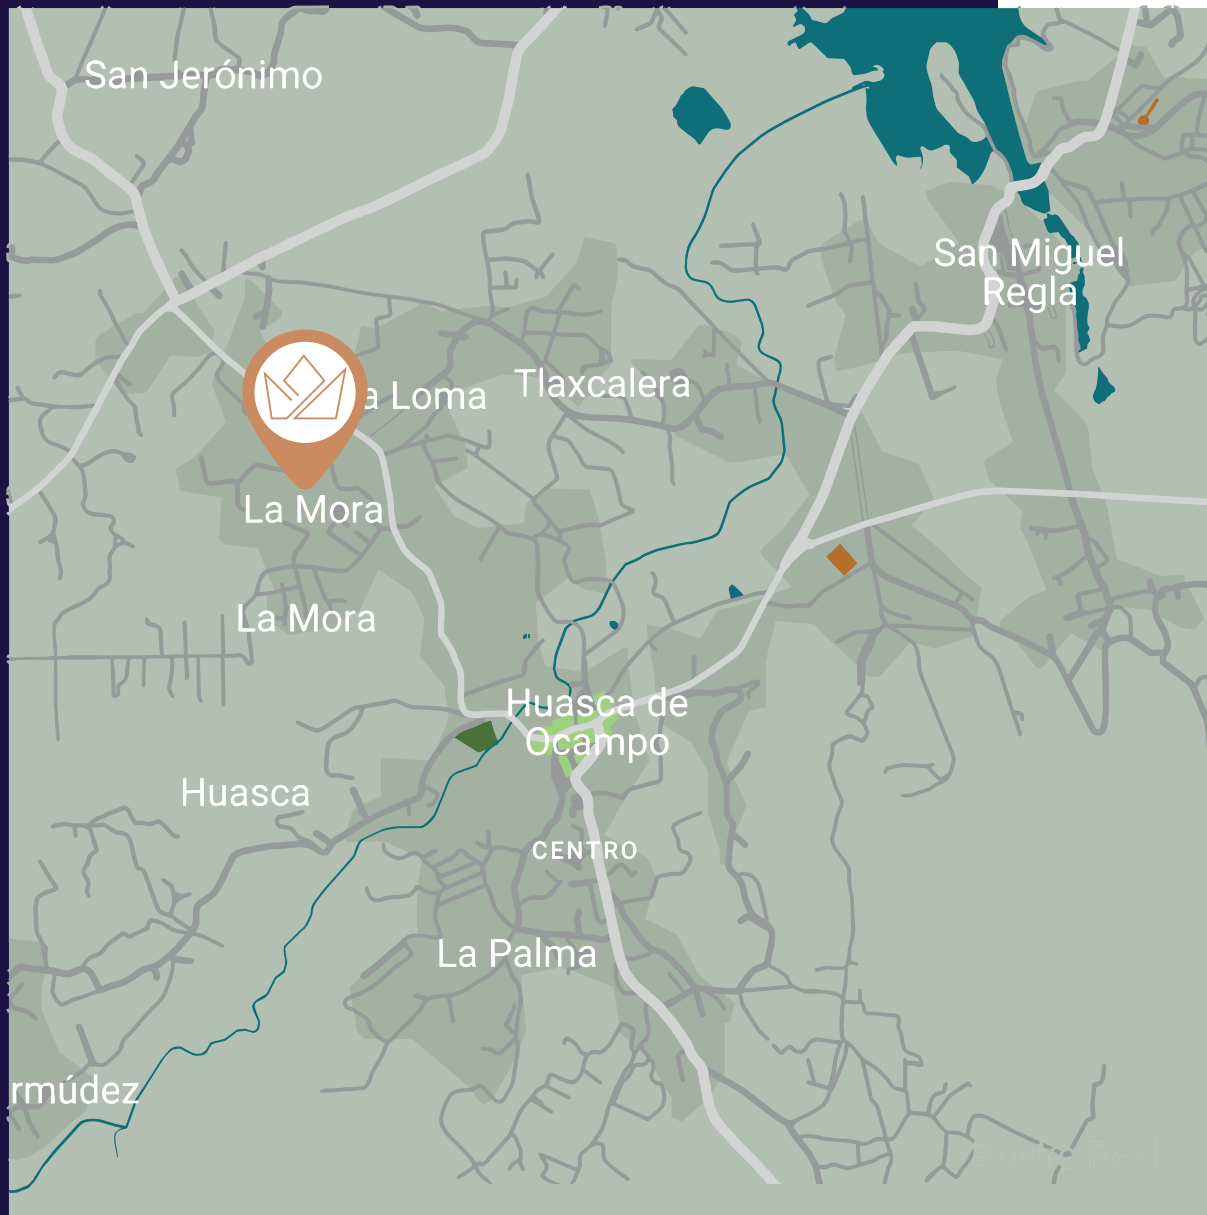

UBICADO EN EL **PRIMER PUEBLO MÁGICO** DE MÉXICO. HUASCA DE OCAMPO, ESTADO DE HIDALGO A SOLO 50 MINUTOS DEL CENTRO DE PACHUCA.

- **30 KM** DE LA CIUDAD DE PACHUCA
- **5 MINUTOS** DEL CENTRO DE HUASCA DE OCAMPO
- **6 KM** DE LA CURVA DEL ACCESO A LOS PRISMAS BASÁLTICOS
- **13 MINUTOS** DE LOS PRISMAS BASÁLTICOS

# UBICACIÓN

BOSQUE DE LAS  
TRUCHAS

HACIENDA DE  
SANTA MARÍA REGIA

PRISMAS  
BÁSALTICOS

HUASCA • •  
DE OCCAMPO